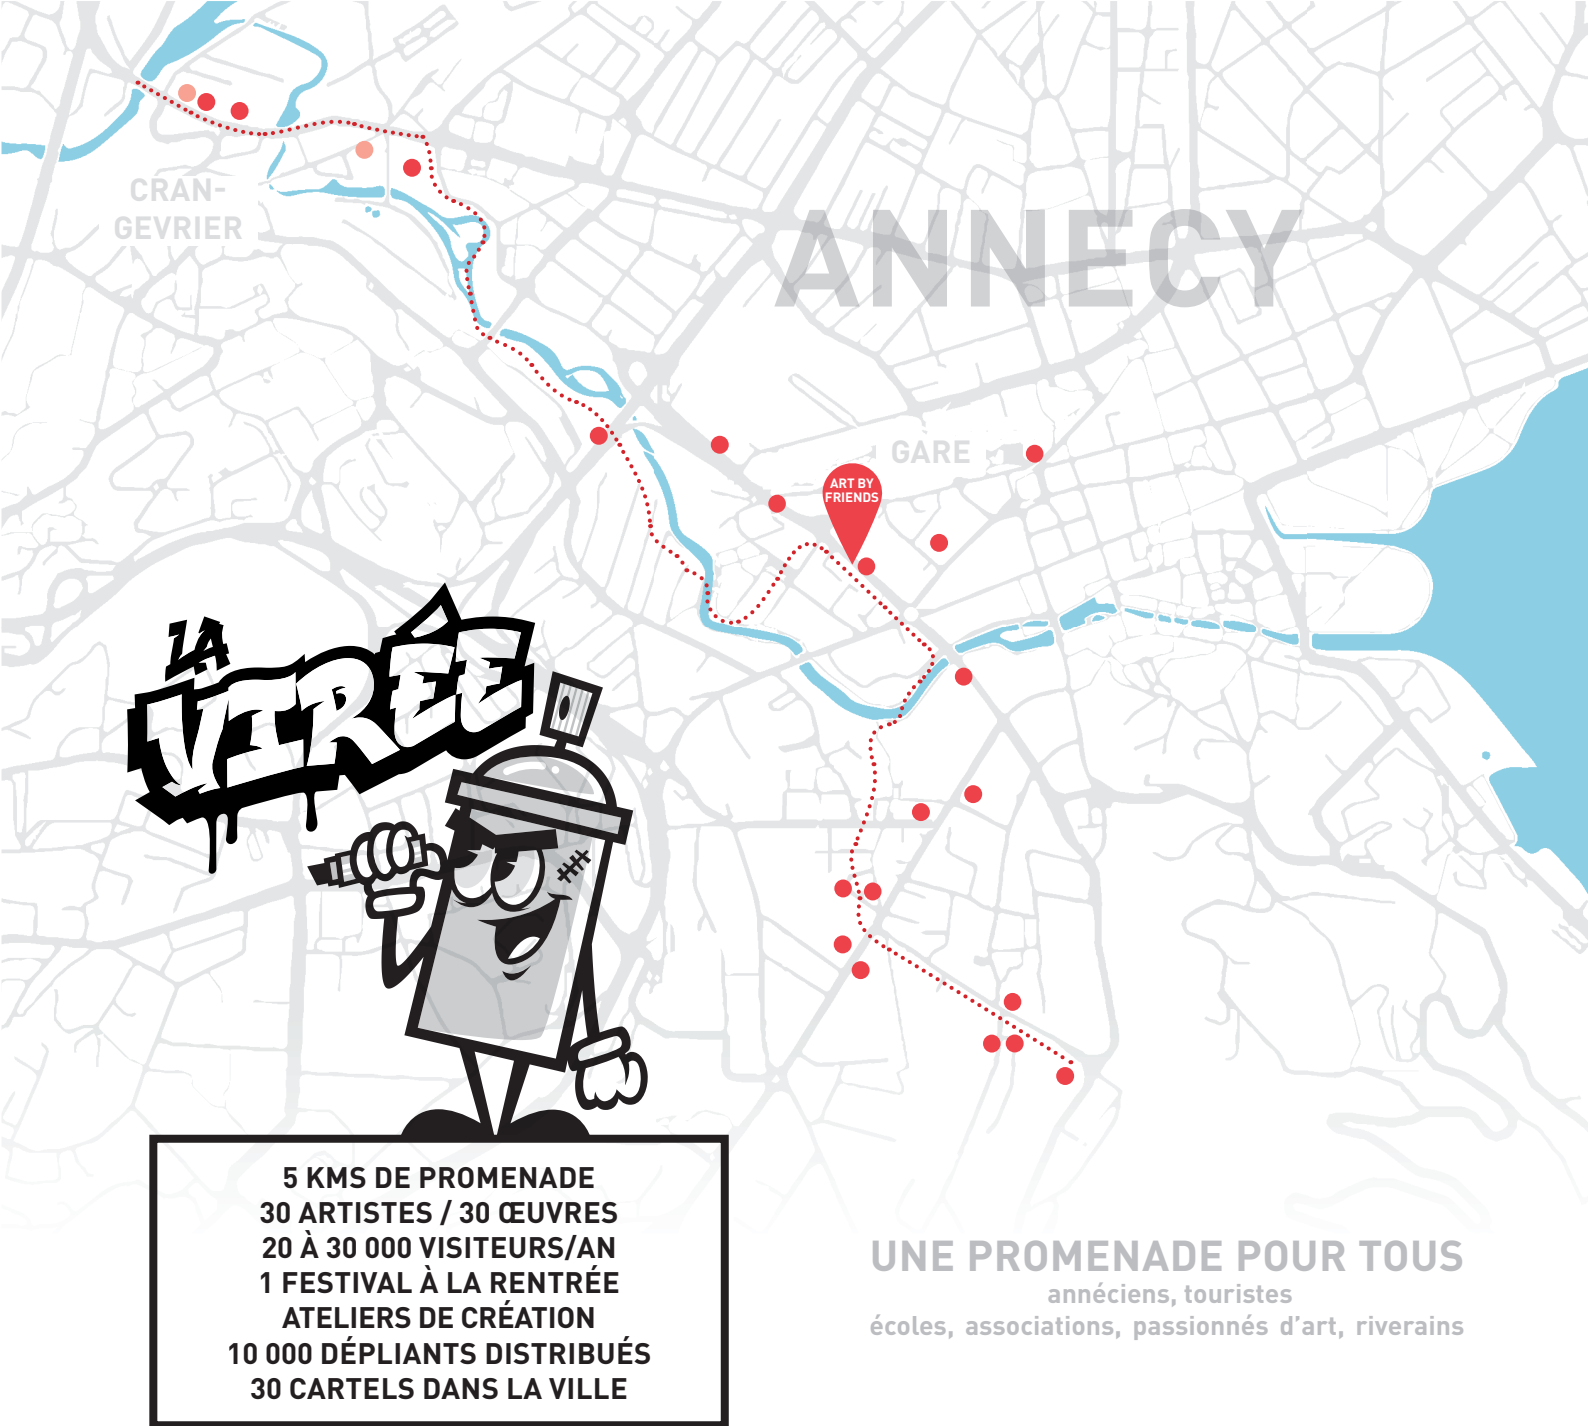

ANNECY

5 KMS DE PROMENADE
30 ARTISTES / 30 ŒUVRES
20 À 30 000 VISITEURS/AN
1 FESTIVAL À LA RENTRÉE
ATELIERS DE CRÉATION
10 000 DÉPLIANTS DISTRIBUÉS
30 CARTELS DANS LA VILLE

UNE PROMENADE POUR TOUS
annéciens, touristes
écoles, associations, passionnés d'art, riverains

AUTOUR DE LA VIRÉE

FESTIVAL 10/10 en septembre 2023
Récréation créative mettant à l'honneur l'art et les cultures urbaines : expositions, concerts, films, tatouage, live painting...

AFTERWORKS
Création d'un événement chez chacun des partenaires du parcours : l'occasion d'échanger et donner l'opportunité au public de s'impliquer dans des actions citoyennes.

ACTIONS PÉDAGOGIQUES

VISITES GUIDÉES
Balade de 2h à la découverte de l'art de la rue et des chemins. Le long du parcours, des explications éclairées en français ou en anglais sur les techniques utilisées des œuvres, ainsi que les univers artistiques et graphiques de chaque artiste.

ATELIERS DE CRÉATION
Initiation aux techniques et élaboration d'une œuvre artistique. Ateliers sérigraphie, recyclage et autres formes créatives liées au street art.